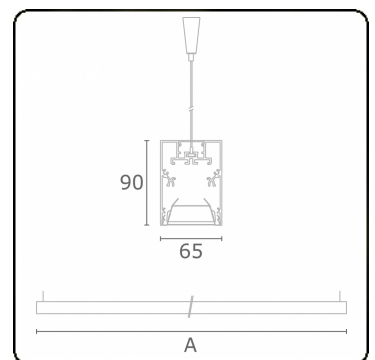

Lichttechnische gegevens

UGR	<19
CIE Fluxcode	80 99 100 100 76
CIE Fluxcode Indirect	00 00 00 00 67

Afmetingen

A	2810 mm
---	---------

Opmerkingen

Pendelarmatuur - Direct/Indirect - HO 150mA - BAP - RAL

ENERGY