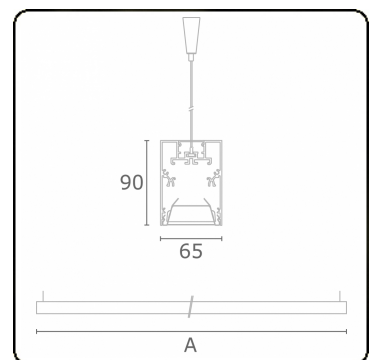

Lichttechnische gegevens

UGR	<19
CIE Fluxcode	80 99 100 100 76
CIE Fluxcode Indirect	00 00 00 00 67

Afmetingen

A	2530 mm
---	---------

Opmerkingen

Pendelarmatuur - Direct/Indirect - HO 150mA - BAP - RAL

ENERGY