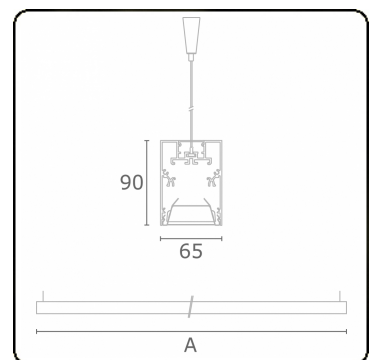

Rekta 65x90 Direct/Indirect - BAP - HO 150mA - RAL
04.94320584-9999

Armaturegegevens

Montage	Gependeld
Lichtuittreding	Direct-Indirect
Afscherming	BAP raster
Beschermingsgraad	IP 20
Behuizing	Aluminium
Afwerking	RAL kleur naar keuze
Keurmerken	CE, ISO 9001

Elektrische Gegevens

Veiligheidsklasse	I
Voeding	230V
Voorschakelapparaat	Stroomvoeding

Lampgegevens

Lamptype	LED 4000K
Wattage	3,2W
Bruto lichtstroom	10050
Armatuur vermogen	52,8W
Aantal	15
Levensduur LED module	L80/B10 > 72000h
Kleurtolerantie	MacAdam 3
CRI	>80

Lichttechnische gegevens

UGR	<19
CIE Fluxcode	80 99 100 100 76
CIE Fluxcode Indirect	00 00 00 00 67

Afmetingen

A	2250 mm

Opmerkingen

Pendelarmatuur - Direct/Indirect - HO 150mA - BAP - RAL