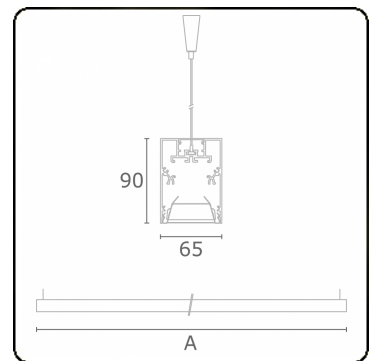

Lichttechnische gegevens

UGR	<19
CIE Fluxcode	80 99 100 100 76
CIE Fluxcode Indirect	00 00 00 00 67

Afmetingen

A	1970 mm
---	---------

Opmerkingen

Pendelarmatuur - Direct/Indirect - HO 150mA - BAP - RAL

ENERGY