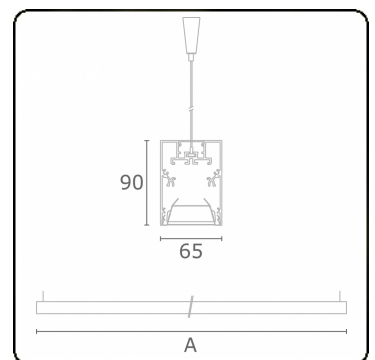

**Lichttechnische gegevens**

UGR	<19
CIE Fluxcode	80 99 100 100 76
CIE Fluxcode Indirect	00 00 00 00 67

**Afmetingen**

A	1410 mm
---	---------

**Opmerkingen**

Pendelarmatuur - Direct/Indirect - HO 150mA - BAP - RAL