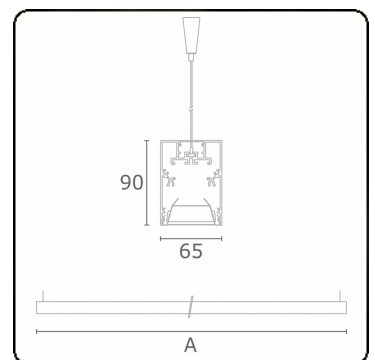

Lichttechnische gegevens

UGR	<19
CIE Fluxcode	80 99 100 100 76
CIE Fluxcode Indirect	00 00 00 00 67

Afmetingen

A	2530 mm
---	---------

Opmerkingen

Pendelarmatuur - Direct/Indirect - HO 150mA - BAP - RAL

ENERGY