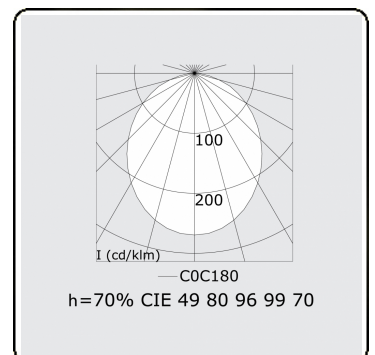

Rekta 65x65 direkt - satiniert - HO 325mA - ANO
05.94004604-0001

Leuchtendaten

Montage	Decke
Lichtaustritt	Direkt
Leuchten Abdeckung	satinierte Abdeckung
Schutzgrad	IP 20
Gehäuse	Aluminium
Verarbeitung	eloxierte Verarbeitung
Prüfzeichen	CE, ISO 9001

Lichttechnische Daten

UGR	>19
CIE Fluxcode	49 80 96 100 70

Abmessungen

A	2810 mm
---	---------

Bemerkungen

Deckenleuchte - Direkt - HO 325mA - satiniert - ANO

ENERGY

Verrijgbaar op aanvraag.