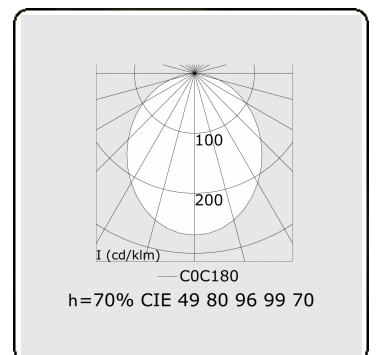

**Lichttechnische gegevens**

UGR	>19
CIE Fluxcode	49 80 96 100 70

**Afmetingen**

A	2250 mm
---	---------

**Opmerkingen**

Plafondarmatuur - Direct - HO 325mA - satiné - ANO

**ENERGY**

Verkrijgbaar op aanvraag.