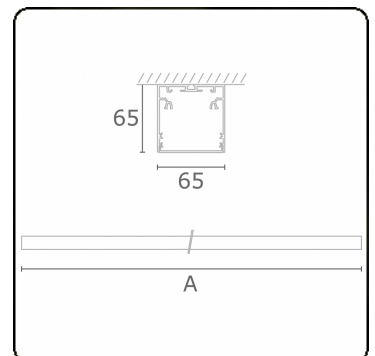

Rekta 65x65 direkt - satiniert - HO 325mA - ANO
05.94004674-0001

Leuchtendaten

Montage	Decke
Lichtaustritt	Direkt
Leuchten Abdeckung	satinierte Abdeckung
Schutzgrad	IP 20
Gehäuse	Aluminium
Verarbeitung	eloxierte Verarbeitung
Prüfzeichen	CE, ISO 9001

Lichttechnische Daten

UGR	>19
CIE Fluxcode	49 80 96 100 70

Abmessungen

A	1970 mm
---	---------

Bemerkungen

Deckenleuchte - Direkt - HO 325mA - satiniert - ANO

ENERGY

A
 Verkrijgbaar op aanvraag.
B
 Disponible sur demande.
C
D
 Available on request.
E
 Auf Anfrage.
G