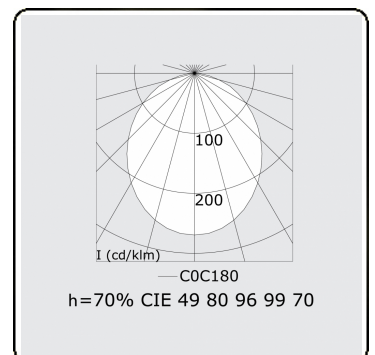

Rekta 65x65 direkt - satiniert - HO 325mA - ANO
05.94004674-0001

Leuchtendaten

Montage	Decke
Lichtaustritt	Direkt
Leuchten Abdeckung	satinierte Abdeckung
Schutzgrad	IP 20
Gehäuse	Aluminium
Verarbeitung	eloxierte Verarbeitung
Prüfzeichen	CE, ISO 9001

Lichttechnische Daten

UGR	>19
CIE Fluxcode	49 80 96 100 70

Abmessungen

A	1970 mm
---	---------

Bemerkungen

Deckenleuchte - Direkt - HO 325mA - satiniert - ANO

ENERGY

A
 Verkrijgbaar op aanvraag.
B
 Disponible sur demande.
C
D
 Available on request.
E
 Auf Anfrage.
G