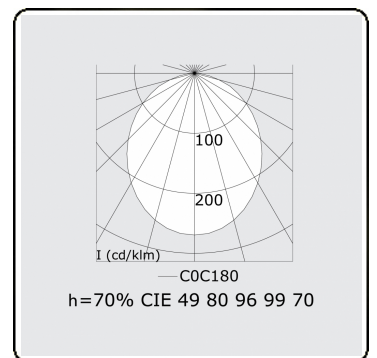

Photometric details

UGR	>19
CIE Fluxcode	49 80 96 100 70

Dimensions

A	1690 mm
---	---------

Remarks

Ceiling luminaire - Direct - HO 325mA - satin - ANO

ENERGY

Verrijgbaar op aanvraag.