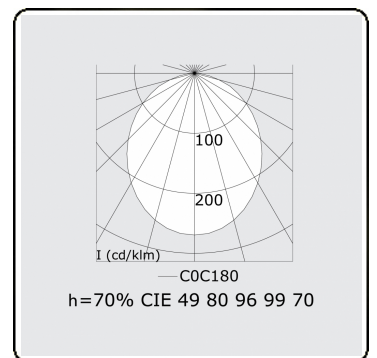

**Lichttechnische gegevens**

UGR	>19
CIE Fluxcode	49 80 96 100 70

**Afmetingen**

A	2810 mm
---	---------

**Opmerkingen**

Plafondarmatuur - Direct - HO 325mA - satiné - ANO

**ENERGY**

Verrijgbaar op aanvraag.