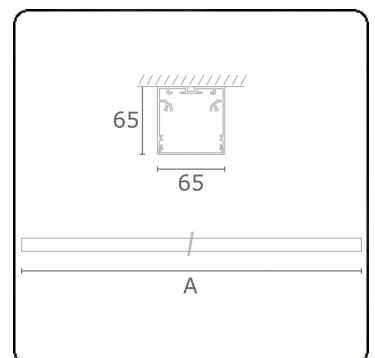

Rekta 65x65 direkt - satiniert - HO 325mA - ANO
05.94000654-0001

Leuchtendaten

Montage	Decke
Lichtaustritt	Direkt
Leuchten Abdeckung	satinierte Abdeckung
Schutzgrad	IP 20
Gehäuse	Aluminium
Verarbeitung	eloxierte Verarbeitung
Prüfzeichen	CE, ISO 9001

Lichttechnische Daten

UGR	>19
CIE Fluxcode	49 80 96 100 70

Abmessungen

A	1410 mm
---	---------

Bemerkungen

Deckenleuchte - Direkt - HO 325mA - satiniert - ANO

ENERGY

Verkrijgbaar op aanvraag.