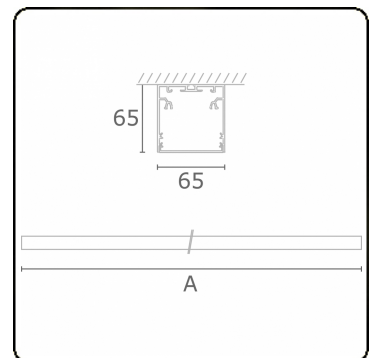

Remarks

Ceiling luminaire - Direct - HO 325mA - satin - ANO

ENERGY

Verkrijgbaar op aanvraag.

Disponible sur demande.

Available on request.

Auf Anfrage.

WXYZ
kWh/1000h

MULTILINE®

2019/2015