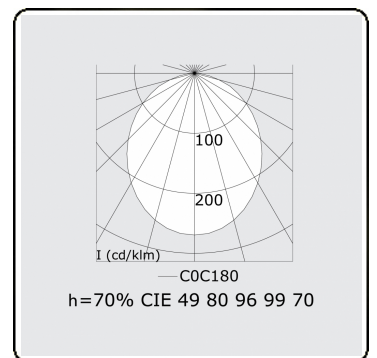

Lichttechnische gegevens

UGR	>19
CIE Fluxcode	49 80 96 100 70

Afmetingen

A	2810 mm
---	---------

Opmerkingen

Plafondarmatuur - Direct - HO 325mA - satiné - ANO

ENERGY

Verkrijgbaar op aanvraag.