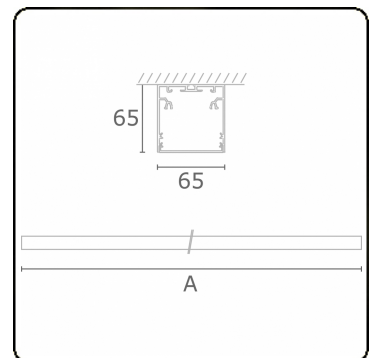

Photometric details

UGR	>19
CIE Fluxcode	49 80 96 100 70

Dimensions

A	2530 mm
---	---------

Remarks

Ceiling luminaire - Direct - HO 325mA - satin - ANO

ENERGY

Verkrijgbaar op aanvraag.