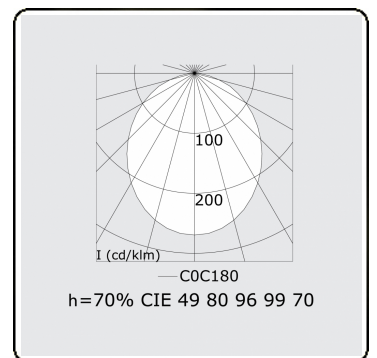

Photometric details

UGR	>19
CIE Fluxcode	49 80 96 100 70

Dimensions

A	2530 mm
---	---------

Remarks

Ceiling luminaire - Direct - HO 325mA - satin - ANO

ENERGY

Verrijgbaar op aanvraag.