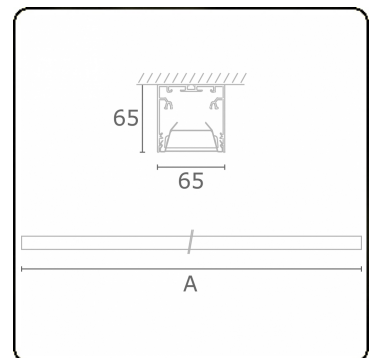

Rekta 65x65 direkt - BAP - HO 150mA - ANO
05.94024574-0001

Leuchtendaten

Montage	Decke
Lichtaustritt	Direkt
Leuchten Abdeckung	BAP Raster
Schutzgrad	IP 20
Gehäuse	Aluminium
Verarbeitung	eloxierte Verarbeitung
Prüfzeichen	CE, ISO 9001

Lichttechnische Daten

UGR	<19
CIE Fluxcode	80 99 100 100 76

Abmessungen

A	1970 mm
---	---------

Bemerkungen

Deckenleuchte - Direkt - HO 150mA - BAP - ANO

ENERGY

Verrijgbaar op aanvraag.