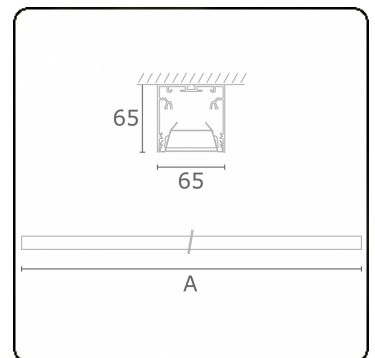

Rekta 65x65 direkt - BAP - HO 150mA - ANO
05.94024564-0001

Leuchtendaten

Montage	Decke
Lichtaustritt	Direkt
Leuchten Abdeckung	BAP Raster
Schutzgrad	IP 20
Gehäuse	Aluminium
Verarbeitung	eloxierte Verarbeitung
Prüfzeichen	CE, ISO 9001

Lichttechnische Daten

UGR	<19
CIE Fluxcode	80 99 100 100 76

Abmessungen

A	1690 mm
---	---------

Bemerkungen

Deckenleuchte - Direkt - HO 150mA - BAP - ANO

ENERGY

Verrijgbaar op aanvraag.