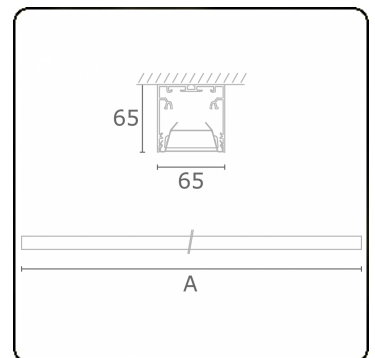

Rekta 65x65 direkt - BAP - HO 150mA - ANO  
05.94020584-0001

**Leuchtendaten**

Montage	Decke
Lichtaustritt	Direkt
Leuchten Abdeckung	BAP Raster
Schutzgrad	IP 20
Gehäuse	Aluminium
Verarbeitung	eloxierte Verarbeitung
Prüfzeichen	CE, ISO 9001

**Lichttechnische Daten**

UGR	<19
CIE Fluxcode	80 99 100 100 76

**Abmessungen**

A	2250 mm
---	---------

**Bemerkungen**

Deckenleuchte - Direkt - HO 150mA - BAP - ANO

**ENERGY**

Verrijgbaar op aanvraag.