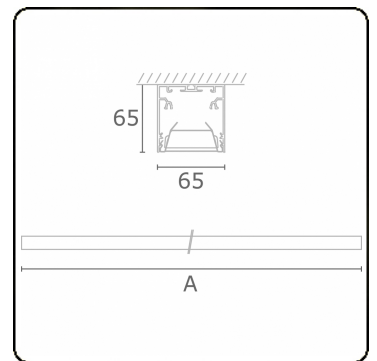

**Lichttechnische gegevens**

UGR	<19
CIE Fluxcode	80 99 100 100 76

**Afmetingen**

A	2810 mm
---	---------

**Opmerkingen**

Plafondarmatuur - Direct - HO 150mA - BAP - ANO

**ENERGY**

Verrijgbaar op aanvraag.