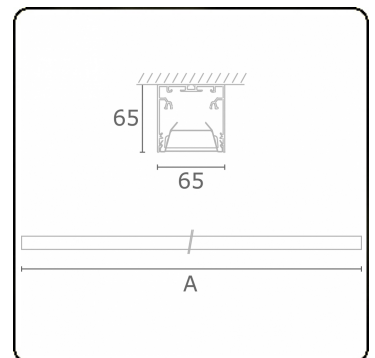

Rekta 65x65 direkt - BAP - HO 150mA - ANO
05.94024553-0001

Leuchtendaten

Montage	Decke
Lichtaustritt	Direkt
Leuchten Abdeckung	BAP Raster
Schutzgrad	IP 20
Gehäuse	Aluminium
Verarbeitung	eloxierte Verarbeitung
Prüfzeichen	CE, ISO 9001

Lichttechnische Daten

UGR	<19
CIE Fluxcode	80 99 100 100 76

Abmessungen

A	1410 mm
---	---------

Bemerkungen

Deckenleuchte - Direkt - HO 150mA - BAP - ANO

ENERGY

Verrijgbaar op aanvraag.