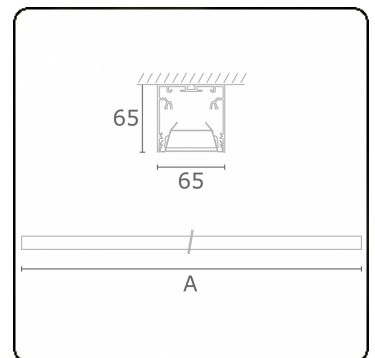

Lichttechnische gegevens

UGR	<19
CIE Fluxcode	80 99 100 100 76

Afmetingen

A	2530 mm
---	---------

Opmerkingen

Plafondarmatuur - Direct - HO 150mA - BAP - ANO

ENERGY

Verrijgbaar op aanvraag.