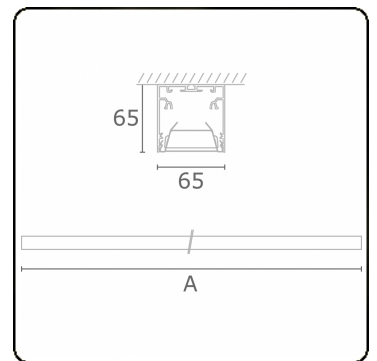

Rekta 65x65 direkt - BAP - HO 150mA - ANO
05.94020583-0001

Leuchtendaten

Montage	Decke
Lichtaustritt	Direkt
Leuchten Abdeckung	BAP Raster
Schutzgrad	IP 20
Gehäuse	Aluminium
Verarbeitung	eloxierte Verarbeitung
Prüfzeichen	CE, ISO 9001

Lichttechnische Daten

UGR	<19
CIE Fluxcode	80 99 100 100 76

Abmessungen

A	2250 mm
---	---------

Bemerkungen

Deckenleuchte - Direkt - HO 150mA - BAP - ANO

ENERGY

Verrijgbaar op aanvraag.