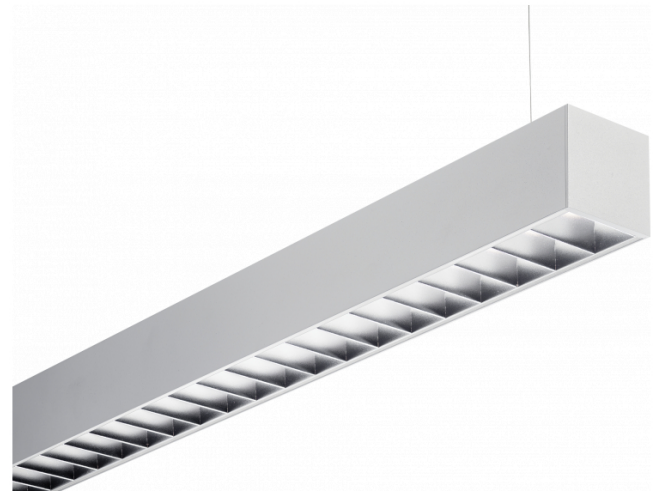

Rekta 65x65 direkt - BAP - HO 150mA - ANO
04.94024504-0001

Leuchtendaten

Montage	Gependelt
Lichtaustritt	Direkt
Leuchten Abdeckung	BAP Raster
Schutzgrad	IP 20
Gehäuse	Aluminium
Verarbeitung	eloxierte Verarbeitung
Prüfzeichen	CE, ISO 9001

Elektrische Eigenschaften

Schutzklasse	I
Einspeisung	230V
Vorschaltgerät	Treiber/Stromgesteuert DALI/TD

Lampeneigenschaften

Lamptyp	LED 4000K
Wattleistung	3,2W
Brutto Lichtstrom	6750
Lichtleistung Leuchte	35,2W
Anzahl	10
Lebensdauer LED Modul	L80/B10 > 72000h
Farbtoleranz	MacAdam 3
CRI	>80

Lichttechnische Daten

UGR	<19
CIE Fluxcode	80 99 100 100 76

Abmessungen

A	2810 mm
---	---------

Bemerkungen

Pendelleuchte - Direkt - HO 150mA - BAP - ANO

ENERGY

Verrijgbaar op aanvraag.