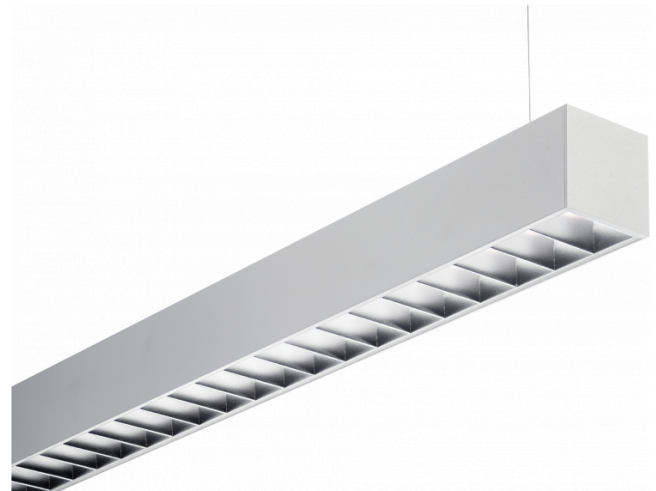

Rekta 65x65 direkt - BAP - HO 150mA - ANO
04.94024594-0001

Leuchtdaten

Montage	Gependelt
Lichtaustritt	Direkt
Leuchten Abdeckung	BAP Raster
Schutzgrad	IP 20
Gehäuse	Aluminium
Verarbeitung	eloxierte Verarbeitung
Prüfzeichen	CE, ISO 9001

Lichttechnische Daten

UGR	<19
CIE Fluxcode	80 99 100 100 76

Abmessungen

A	2530 mm
---	---------

Bemerkungen

Pendelleuchte - Direkt - HO 150mA - BAP - ANO

ENERGY

Verrijgbaar op aanvraag.