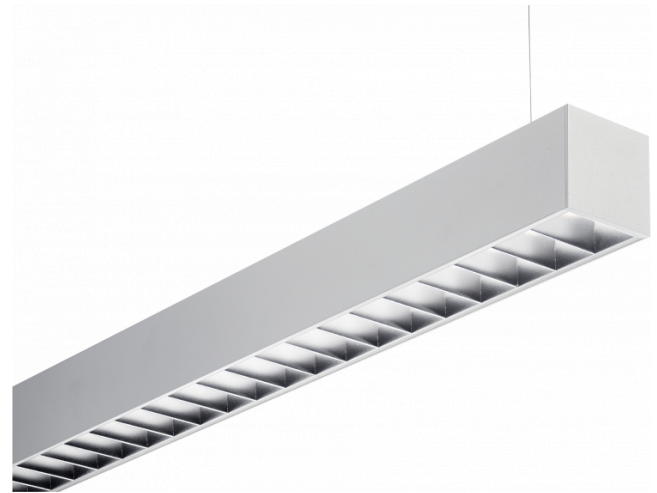

Rekta 65x65 direkt - BAP - HO 150mA - ANO
04.94024584-0001

Leuchtendaten

Montage	Gependelt
Lichtaustritt	Direkt
Leuchten Abdeckung	BAP Raster
Schutzgrad	IP 20
Gehäuse	Aluminium
Verarbeitung	eloxierte Verarbeitung
Prüfzeichen	CE, ISO 9001

Lichttechnische Daten

UGR	<19
CIE Fluxcode	80 99 100 100 76

Abmessungen

A	2250 mm
---	---------

Bemerkungen

Pendelleuchte - Direkt - HO 150mA - BAP - ANO

ENERGY

Verrijgbaar op aanvraag.