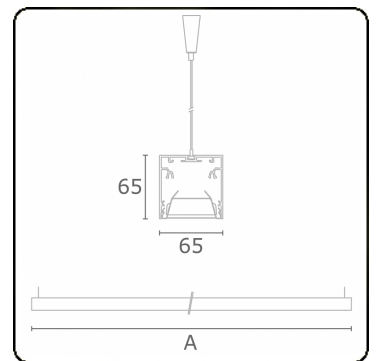

Rekta 65x65 direkt - BAP - HO 150mA - ANO
04.94024584-0001

Leuchtendaten

Montage	Gependelt
Lichtaustritt	Direkt
Leuchten Abdeckung	BAP Raster
Schutzgrad	IP 20
Gehäuse	Aluminium
Verarbeitung	eloxierte Verarbeitung
Prüfzeichen	CE, ISO 9001

Lichttechnische Daten

UGR	<19
CIE Fluxcode	80 99 100 100 76

Abmessungen

A	2250 mm
---	---------

Bemerkungen

Pendelleuchte - Direkt - HO 150mA - BAP - ANO

ENERGY

Verrijgbaar op aanvraag.