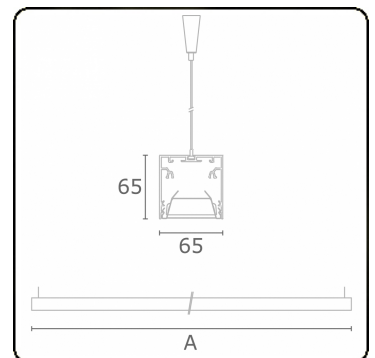

Rekta 65x65 direkt - BAP - HO 150mA - ANO
04.94024564-0001

Leuchtdaten

Montage	Gependelt
Lichtaustritt	Direkt
Leuchten Abdeckung	BAP Raster
Schutzgrad	IP 20
Gehäuse	Aluminium
Verarbeitung	eloxierte Verarbeitung
Prüfzeichen	CE, ISO 9001

Lichttechnische Daten

UGR	<19
CIE Fluxcode	80 99 100 100 76

Abmessungen

A	1690 mm
---	---------

Bemerkungen

Pendelleuchte - Direkt - HO 150mA - BAP - ANO

ENERGY

Verrijgbaar op aanvraag.