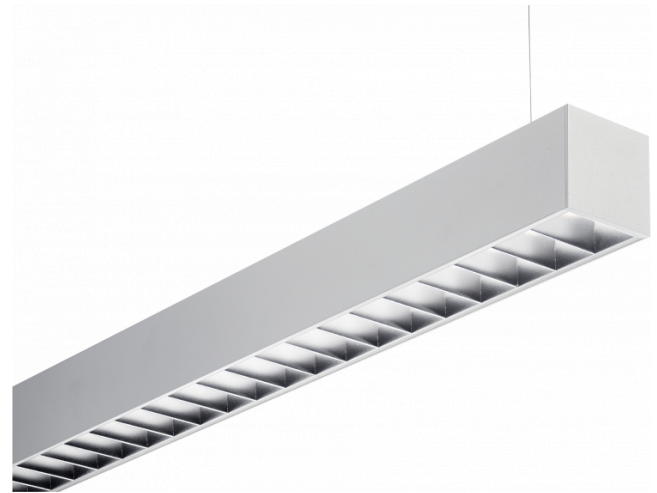

Rekta 65x65 direkt - BAP - HO 150mA - ANO
04.94020594-0001

Leuchtendaten

Montage	Gependelt
Lichtaustritt	Direkt
Leuchten Abdeckung	BAP Raster
Schutzgrad	IP 20
Gehäuse	Aluminium
Verarbeitung	eloxierte Verarbeitung
Prüfzeichen	CE, ISO 9001

Lichttechnische Daten

UGR	<19
CIE Fluxcode	80 99 100 100 76

Abmessungen

A	2530 mm
---	---------

Bemerkungen

Pendelleuchte - Direkt - HO 150mA - BAP - ANO

ENERGY

Verrijgbaar op aanvraag.