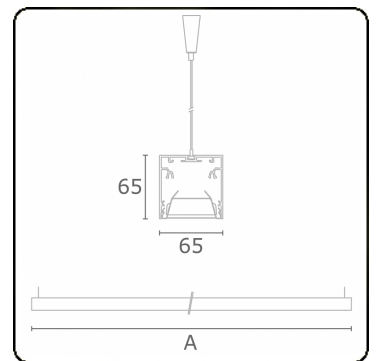

Rekta 65x65 direkt - BAP - HO 150mA - ANO
04.94020594-0001

Leuchtendaten

Montage	Gependelt
Lichtaustritt	Direkt
Leuchten Abdeckung	BAP Raster
Schutzgrad	IP 20
Gehäuse	Aluminium
Verarbeitung	eloxierte Verarbeitung
Prüfzeichen	CE, ISO 9001

Lichttechnische Daten

UGR	<19
CIE Fluxcode	80 99 100 100 76

Abmessungen

A	2530 mm
---	---------

Bemerkungen

Pendelleuchte - Direkt - HO 150mA - BAP - ANO

ENERGY

Verrijgbaar op aanvraag.