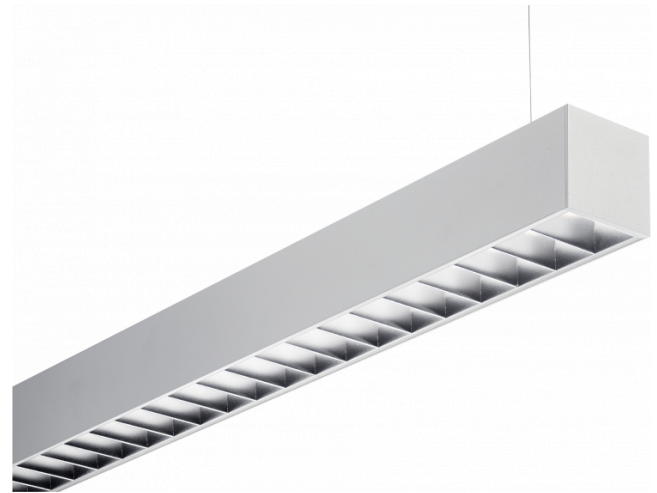

Rekta 65x65 Direct - BAP - HO 150mA - ANO
04.94020594-0001

Armatuurgegevens

| | |
|-------------------|-------------------------|
| Montage | Gependeld |
| Lichtuittreding | Direct |
| Afscherming | BAP raster |
| Beschermingsgraad | IP 20 |
| Behuizing | Aluminium |
| Afwerking | geanodiseerde afwerking |
| Keurmerken | CE, ISO 9001 |