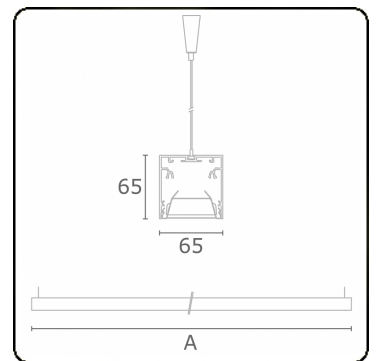

Rekta 65x65 Direct - BAP - HO 150mA - ANO
04.94020594-0001

Armatuurgegevens

| | |
|-------------------|-------------------------|
| Montage | Gependeld |
| Lichtuittreding | Direct |
| Afscherming | BAP raster |
| Beschermingsgraad | IP 20 |
| Behuizing | Aluminium |
| Afwerking | geanodiseerde afwerking |
| Keurmerken | CE, ISO 9001 |

Lichttechnische gegevens

| | |
|--------------|------------------|
| UGR | <19 |
| CIE Fluxcode | 80 99 100 100 76 |

Afmetingen

| | |
|---|---------|
| A | 2530 mm |
|---|---------|

Opmerkingen

Pendelarmatuur - Direct - HO 150mA - BAP - ANO