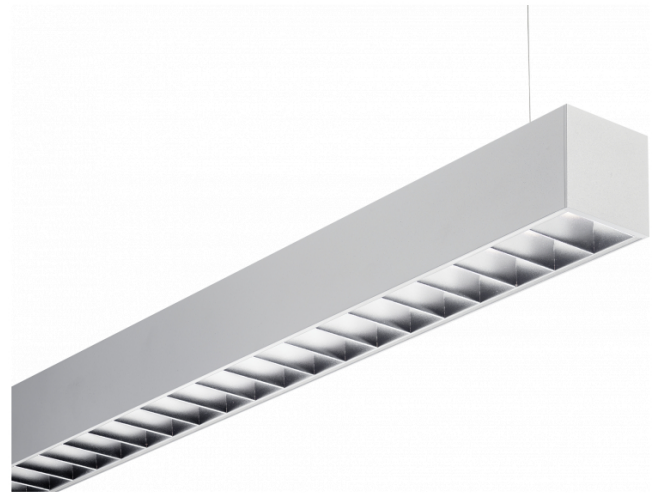

Rekta 65x65 Direct - BAP - HO 150mA - ANO
04.94020584-0001

Armatuurgegevens

Montage	Gependeld
Lichtuittreding	Direct
Afscherming	BAP raster
Beschermingsgraad	IP 20
Behuizing	Aluminium
Afwerking	geanodiseerde afwerking
Keurmerken	CE, ISO 9001

Elektrische Gegevens

Veiligheidsklasse	I
Voeding	230V
Voorschakelapparaat	Stroomvoeding

Lampgegevens

Lamptype	LED 4000K
Wattage	3,2W
Bruto lichtstroom	5360
Armatuur vermogen	28,2W
Aantal	8
Levensduur LED module	L80/B10 > 72000h
Kleurtolerantie	MacAdam 3
CRI	>80

Lichttechnische gegevens

UGR	<19
CIE Fluxcode	80 99 100 100 76

Afmetingen

A	2250 mm
---	---------

Opmerkingen

Pendelarmatuur - Direct - HO 150mA - BAP - ANO

ENERGY

Verrijgbaar op aanvraag.