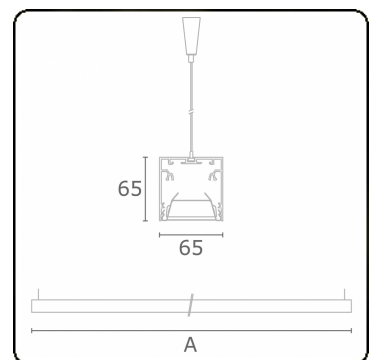

Rekta 65x65 direkt - BAP - HO 150mA - ANO
04.94020574-0001

Leuchtdaten

Montage	Gependelt
Lichtaustritt	Direkt
Leuchten Abdeckung	BAP Raster
Schutzgrad	IP 20
Gehäuse	Aluminium
Verarbeitung	eloxierte Verarbeitung
Prüfzeichen	CE, ISO 9001

Lichttechnische Daten

UGR	<19
CIE Fluxcode	80 99 100 100 76

Abmessungen

A	1970 mm
---	---------

Bemerkungen

Pendelleuchte - Direkt - HO 150mA - BAP - ANO

ENERGY

Verrijgbaar op aanvraag.