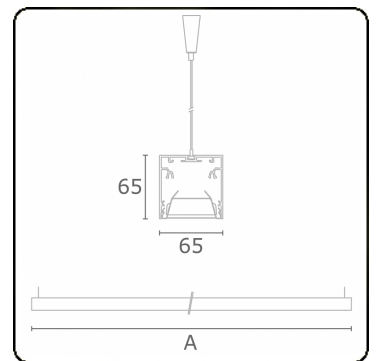

Rekta 65x65 direkt - BAP - HO 150mA - ANO  
04.94020564-0001

**Leuchtendaten**

Montage	Gependelt
Lichtaustritt	Direkt
Leuchten Abdeckung	BAP Raster
Schutzgrad	IP 20
Gehäuse	Aluminium
Verarbeitung	eloxierte Verarbeitung
Prüfzeichen	CE, ISO 9001

**Lichttechnische Daten**

UGR	<19
CIE Fluxcode	80 99 100 100 76

**Abmessungen**

A	1690 mm
---	---------

**Bemerkungen**

Pendelleuchte - Direkt - HO 150mA - BAP - ANO

**ENERGY**

Verrijgbaar op aanvraag.