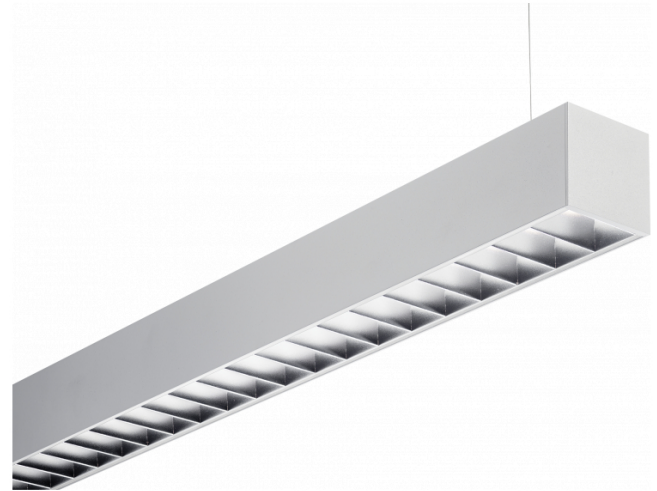

Rekta 65x65 direkt - BAP - HO 150mA - ANO  
04.94020564-0001

**Leuchtendaten**

Montage	Gependelt
Lichtaustritt	Direkt
Leuchten Abdeckung	BAP Raster
Schutzgrad	IP 20
Gehäuse	Aluminium
Verarbeitung	eloxierte Verarbeitung
Prüfzeichen	CE, ISO 9001

**Lichttechnische Daten**

UGR	<19
CIE Fluxcode	80 99 100 100 76

**Abmessungen**

A	1690 mm
---	---------

**Bemerkungen**

Pendelleuchte - Direkt - HO 150mA - BAP - ANO

**ENERGY**

Verrijgbaar op aanvraag.