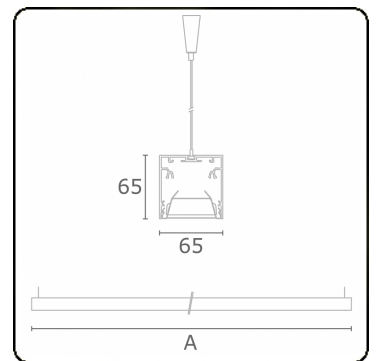

Rekta 65x65 direkt - BAP - HO 150mA - ANO
04.94020554-0001

Leuchtendaten

Montage	Gependelt
Lichtaustritt	Direkt
Leuchten Abdeckung	BAP Raster
Schutzgrad	IP 20
Gehäuse	Aluminium
Verarbeitung	eloxierte Verarbeitung
Prüfzeichen	CE, ISO 9001

Lichttechnische Daten

UGR	<19
CIE Fluxcode	80 99 100 100 76

Abmessungen

A	1410 mm
---	---------

Bemerkungen

Pendelleuchte - Direkt - HO 150mA - BAP - ANO

ENERGY

Verrijgbaar op aanvraag.