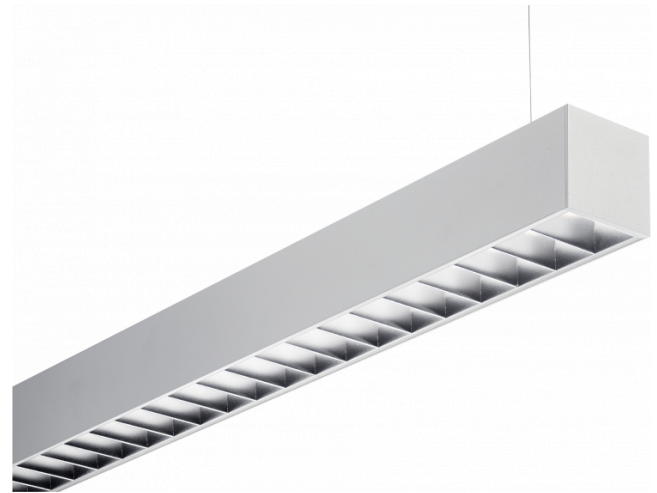

Rekta 65x65 direkt - BAP - HO 150mA - ANO
04.94020554-0001

Leuchtendaten

Montage	Gependelt
Lichtaustritt	Direkt
Leuchten Abdeckung	BAP Raster
Schutzgrad	IP 20
Gehäuse	Aluminium
Verarbeitung	eloxierte Verarbeitung
Prüfzeichen	CE, ISO 9001

Lichttechnische Daten

UGR	<19
CIE Fluxcode	80 99 100 100 76

Abmessungen

A	1410 mm
---	---------

Bemerkungen

Pendelleuchte - Direkt - HO 150mA - BAP - ANO

ENERGY

Verrijgbaar op aanvraag.