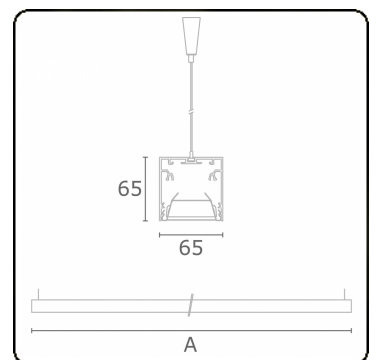

Rekta 65x65 direkt - BAP - HO 150mA - ANO  
04.94020544-0001

**Leuchtendaten**

Montage	Gependelt
Lichtaustritt	Direkt
Leuchten Abdeckung	BAP Raster
Schutzgrad	IP 20
Gehäuse	Aluminium
Verarbeitung	eloxierte Verarbeitung
Prüfzeichen	CE, ISO 9001

**Lichttechnische Daten**

UGR	<19
CIE Fluxcode	80 99 100 100 76

**Abmessungen**

A	1130 mm
---	---------

**Bemerkungen**

Pendelleuchte - Direkt - HO 150mA - BAP - ANO

**ENERGY**

Verrijgbaar op aanvraag.