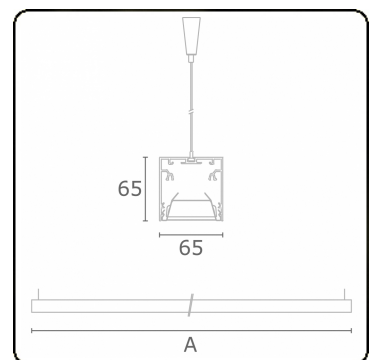

Rekta 65x65 Direct - BAP - HO 150mA - ANO
04.94020544-0001

Armatuurgegevens

Montage	Gependeld
Lichtuittreding	Direct
Afscherming	BAP raster
Beschermingsgraad	IP 20
Behuizing	Aluminium
Afwerking	geanodiseerde afwerking
Keurmerken	CE, ISO 9001

Lichttechnische gegevens

UGR	<19
CIE Fluxcode	80 99 100 100 76

Afmetingen

A	1130 mm
---	---------

Opmerkingen

Pendelarmatuur - Direct - HO 150mA - BAP - ANO

ENERGY

Verrijgbaar op aanvraag.