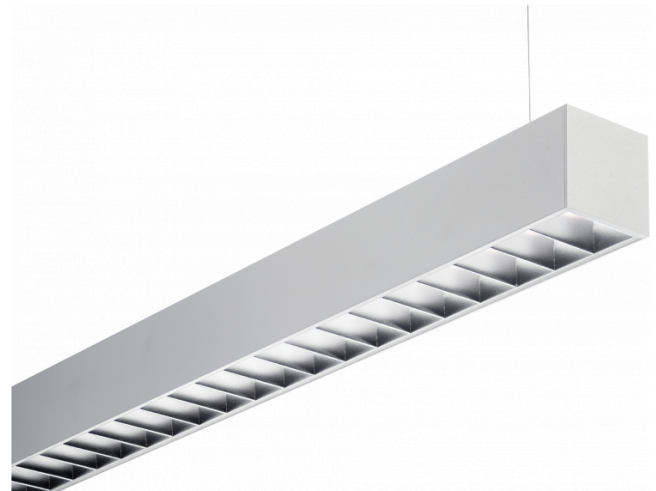

Rekta 65x65 Direct - BAP - HO 150mA - ANO
04.94020544-0001

Armatuurgegevens

Montage	Gependeld
Lichtuittreding	Direct
Afscherming	BAP raster
Beschermingsgraad	IP 20
Behuizing	Aluminium
Afwerking	geanodiseerde afwerking
Keurmerken	CE, ISO 9001

Elektrische Gegevens

Veiligheidsklasse	I
Voeding	230V
Voorschakelapparaat	Stroomvoeding

Lampgegevens

Lamptype	LED 4000K
Wattage	3,2W
Bruto lichtstroom	2700
Armatuur vermogen	14,1W
Aantal	4
Levensduur LED module	L80/B10 > 72000h
Kleurtolerantie	MacAdam 3
CRI	>80

Lichttechnische gegevens

UGR	<19
CIE Fluxcode	80 99 100 100 76

Afmetingen

A	1130 mm
---	---------

Opmerkingen

Pendelarmatuur - Direct - HO 150mA - BAP - ANO

ENERGY

Verrijgbaar op aanvraag.