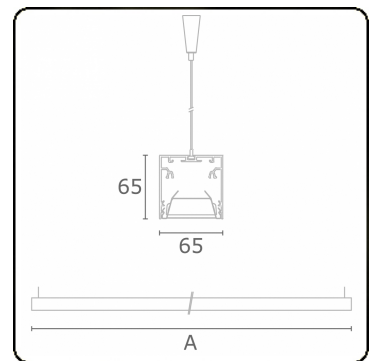

Rekta 65x65 direkt - BAP - HO 150mA - ANO
04.94024593-0001

Leuchtdaten

Montage	Gependelt
Lichtaustritt	Direkt
Leuchten Abdeckung	BAP Raster
Schutzgrad	IP 20
Gehäuse	Aluminium
Verarbeitung	eloxierte Verarbeitung
Prüfzeichen	CE, ISO 9001

Lichttechnische Daten

UGR	<19
CIE Fluxcode	80 99 100 100 76

Abmessungen

A	2530 mm
---	---------

Bemerkungen

Pendelleuchte - Direkt - HO 150mA - BAP - ANO

ENERGY

Verrijgbaar op aanvraag.