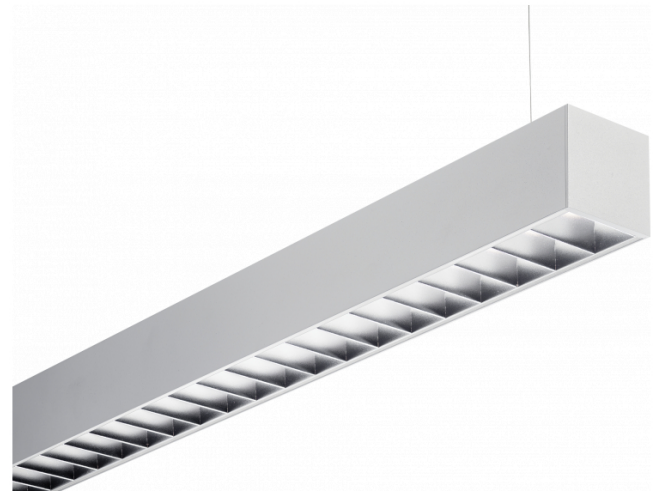

Rekta 65x65 direkt - BAP - HO 150mA - ANO
04.94024593-0001

Leuchtdaten

Montage	Gependelt
Lichtaustritt	Direkt
Leuchten Abdeckung	BAP Raster
Schutzgrad	IP 20
Gehäuse	Aluminium
Verarbeitung	eloxierte Verarbeitung
Prüfzeichen	CE, ISO 9001

Lichttechnische Daten

UGR	<19
CIE Fluxcode	80 99 100 100 76

Abmessungen

A	2530 mm
---	---------

Bemerkungen

Pendelleuchte - Direkt - HO 150mA - BAP - ANO

ENERGY

Verrijgbaar op aanvraag.