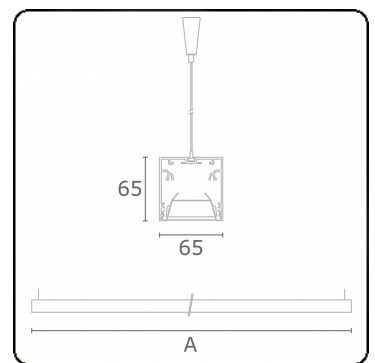

Rekta 65x65 direkt - BAP - HO 150mA - ANO  
04.94024583-0001

**Leuchtendaten**

Montage	Gependelt
Lichtaustritt	Direkt
Leuchten Abdeckung	BAP Raster
Schutzgrad	IP 20
Gehäuse	Aluminium
Verarbeitung	eloxierte Verarbeitung
Prüfzeichen	CE, ISO 9001

**Lichttechnische Daten**

UGR	<19
CIE Fluxcode	80 99 100 100 76

**Abmessungen**

A	2250 mm
---	---------

**Bemerkungen**

Pendelleuchte - Direkt - HO 150mA - BAP - ANO

**ENERGY**

Verrijgbaar op aanvraag.