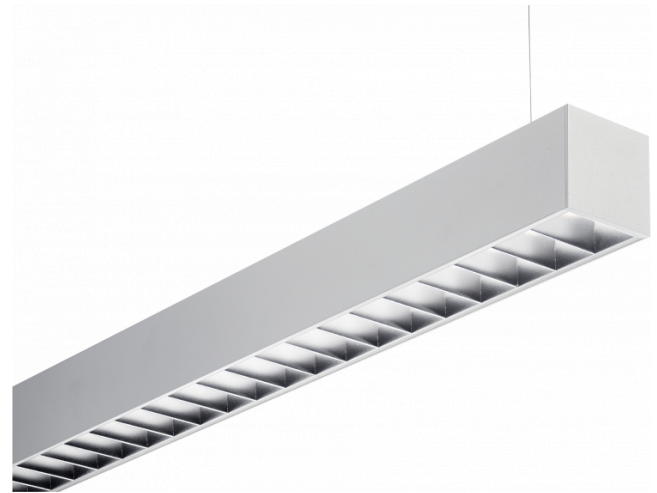

Rekta 65x65 direkt - BAP - HO 150mA - ANO
04.94024563-0001

Leuchtendaten

Montage	Gependelt
Lichtaustritt	Direkt
Leuchten Abdeckung	BAP Raster
Schutzgrad	IP 20
Gehäuse	Aluminium
Verarbeitung	eloxierte Verarbeitung
Prüfzeichen	CE, ISO 9001

Lichttechnische Daten

UGR	<19
CIE Fluxcode	80 99 100 100 76

Abmessungen

A	1690 mm
---	---------

Bemerkungen

Pendelleuchte - Direkt - HO 150mA - BAP - ANO

ENERGY

Verrijgbaar op aanvraag.