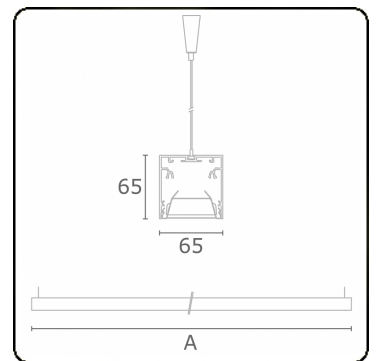

Rekta 65x65 direkt - BAP - HO 150mA - ANO
04.94024563-0001

Leuchtendaten

Montage	Gependelt
Lichtaustritt	Direkt
Leuchten Abdeckung	BAP Raster
Schutzgrad	IP 20
Gehäuse	Aluminium
Verarbeitung	eloxierte Verarbeitung
Prüfzeichen	CE, ISO 9001

Lichttechnische Daten

UGR	<19
CIE Fluxcode	80 99 100 100 76

Abmessungen

A	1690 mm
---	---------

Bemerkungen

Pendelleuchte - Direkt - HO 150mA - BAP - ANO

ENERGY

Verrijgbaar op aanvraag.