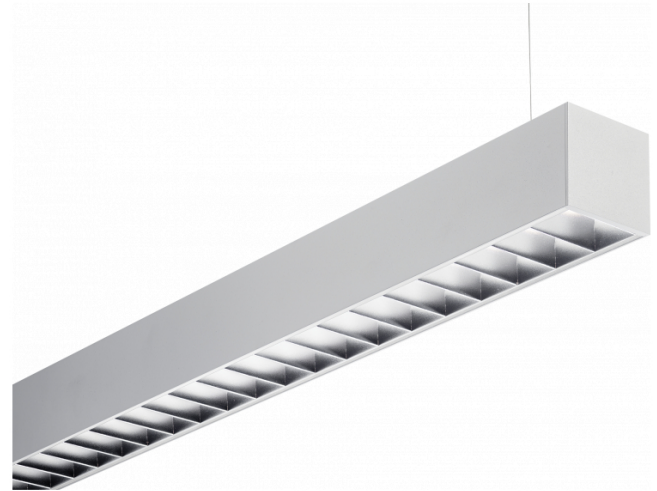

Rekta 65x65 direkt - BAP - HO 150mA - ANO
04.94024543-0001

Leuchtendaten

Montage	Gependelt
Lichtaustritt	Direkt
Leuchten Abdeckung	BAP Raster
Schutzgrad	IP 20
Gehäuse	Aluminium
Verarbeitung	eloxierte Verarbeitung
Prüfzeichen	CE, ISO 9001

Elektrische Eigenschaften

Schutzklasse	I
Einspeisung	230V
Vorschaltgerät	Treiber/Stromgesteuert DALI/TD

Lampeneigenschaften

Lamptyp	LED 3000K
Wattleistung	3,2W
Brutto Lichtstrom	2560
Lichtleistung Leuchte	14,1W
Anzahl	4
Lebensdauer LED Modul	L80/B10 > 72000h
Farbtoleranz	MacAdam 3
CRI	>80

Lichttechnische Daten

UGR	<19
CIE Fluxcode	80 99 100 100 76

Abmessungen

A	1130 mm
---	---------

Bemerkungen

Pendelleuchte - Direkt - HO 150mA - BAP - ANO

ENERGY

Verrijgbaar op aanvraag.