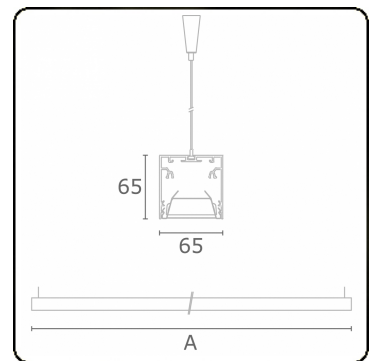

Rekta 65x65 direkt - BAP - HO 150mA - ANO
04.94024543-0001

Leuchtendaten

Montage	Gependelt
Lichtaustritt	Direkt
Leuchten Abdeckung	BAP Raster
Schutzgrad	IP 20
Gehäuse	Aluminium
Verarbeitung	eloxierte Verarbeitung
Prüfzeichen	CE, ISO 9001

Lichttechnische Daten

UGR	<19
CIE Fluxcode	80 99 100 100 76

Abmessungen

A	1130 mm
---	---------

Bemerkungen

Pendelleuchte - Direkt - HO 150mA - BAP - ANO

ENERGY

Verrijgbaar op aanvraag.