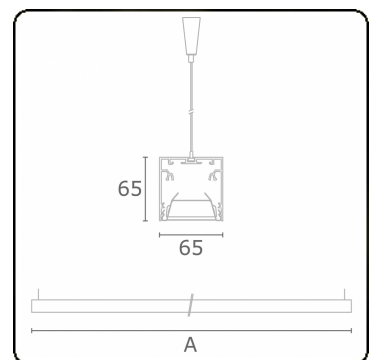

**Lichttechnische gegevens**

UGR	<19
CIE Fluxcode	80 99 100 100 76

**Afmetingen**

A	1130 mm
---	---------

**Opmerkingen**

Pendelarmatuur - Direct - HO 150mA - BAP - ANO

**ENERGY**

Verrijgbaar op aanvraag.