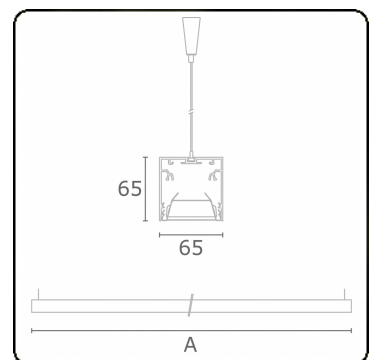

Rekta 65x65 direkt - BAP - HO 150mA - ANO  
04.94020503-0001

**Leuchtendaten**

Montage	Gependelt
Lichtaustritt	Direkt
Leuchten Abdeckung	BAP Raster
Schutzgrad	IP 20
Gehäuse	Aluminium
Verarbeitung	eloxierte Verarbeitung
Prüfzeichen	CE, ISO 9001

**Lichttechnische Daten**

UGR	<19
CIE Fluxcode	80 99 100 100 76

**Abmessungen**

A	2810 mm
---	---------

**Bemerkungen**

Pendelleuchte - Direkt - HO 150mA - BAP - ANO

**ENERGY**

Verrijgbaar op aanvraag.