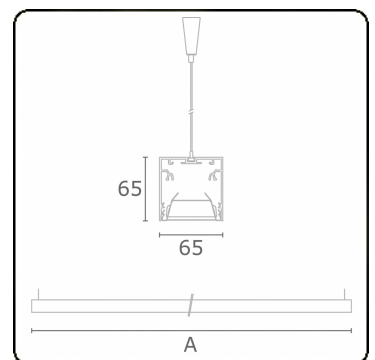

Rekta 65x65 Direct - BAP - HO 150mA - ANO
04.94020503-0001

Armatuurgegevens

Montage	Gependeld
Lichtuittreding	Direct
Afscherming	BAP raster
Beschermingsgraad	IP 20
Behuizing	Aluminium
Afwerking	geanodiseerde afwerking
Keurmerken	CE, ISO 9001

Lichttechnische gegevens

UGR	<19
CIE Fluxcode	80 99 100 100 76

Afmetingen

A	2810 mm
---	---------

Opmerkingen

Pendelarmatuur - Direct - HO 150mA - BAP - ANO

ENERGY

Verrijgbaar op aanvraag.