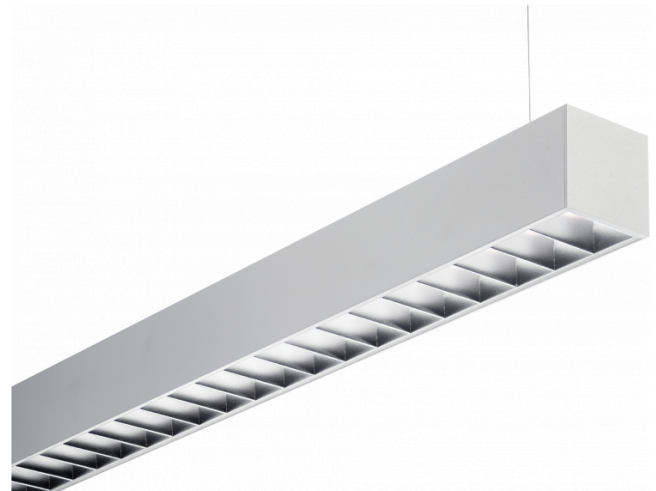

Rekta 65x65 Direct - BAP - HO 150mA - ANO
04.94020503-0001

Armatuurgegevens

Montage	Gependeld
Lichtuittreding	Direct
Afscherming	BAP raster
Beschermingsgraad	IP 20
Behuizing	Aluminium
Afwerking	geanodiseerde afwerking
Keurmerken	CE, ISO 9001

Elektrische Gegevens

Veiligheidsklasse	I
Voeding	230V
Voorschakelapparaat	Stroomvoeding

Lampgegevens

Lamptype	LED 3000K
Wattage	3,2W
Bruto lichtstroom	6350
Armatuur vermogen	35,2W
Aantal	10
Levensduur LED module	L80/B10 > 72000h
Kleurtolerantie	MacAdam 3
CRI	>80

Lichttechnische gegevens

UGR	<19
CIE Fluxcode	80 99 100 100 76

Afmetingen

A	2810 mm
---	---------

Opmerkingen

Pendelarmatuur - Direct - HO 150mA - BAP - ANO

ENERGY

Verrijgbaar op aanvraag.