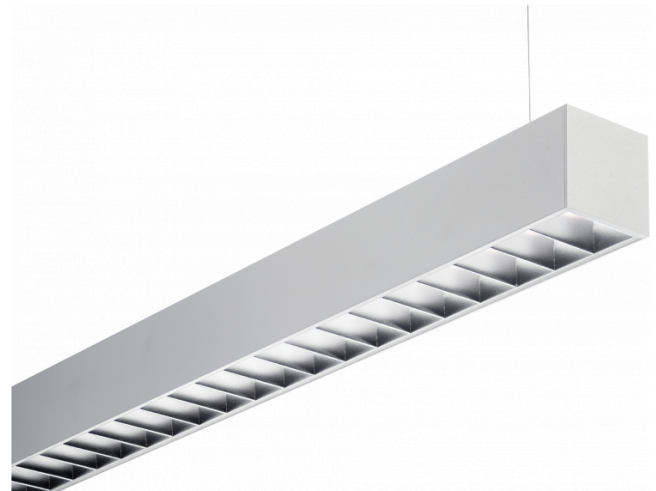

Rekta 65x65 direkt - BAP - HO 150mA - ANO
04.94020593-0001

Leuchtendaten

Montage	Gependelt
Lichtaustritt	Direkt
Leuchten Abdeckung	BAP Raster
Schutzgrad	IP 20
Gehäuse	Aluminium
Verarbeitung	eloxierte Verarbeitung
Prüfzeichen	CE, ISO 9001

Elektrische Eigenschaften

Schutzklasse	I
Einspeisung	230V
Vorschaltgerät	Treiber/Stromgesteuert

Lampeneigenschaften

Lamptyp	LED 3000K
Wattleistung	3,2W
Brutto Lichtstrom	5715
Lichtleistung Leuchte	31,6W
Anzahl	9
Lebensdauer LED Modul	L80/B10 > 72000h
Farbtoleranz	MacAdam 3
CRI	>80

Lichttechnische Daten

UGR	<19
CIE Fluxcode	80 99 100 100 76

Abmessungen

A	2530 mm
---	---------

Bemerkungen

Pendelleuchte - Direkt - HO 150mA - BAP - ANO

ENERGY

Verrijgbaar op aanvraag.