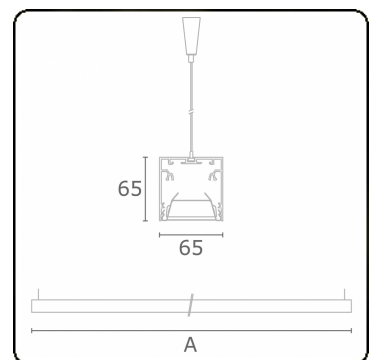

Rekta 65x65 Direct - BAP - HO 150mA - ANO  
04.94020553-0001

**Armatuurgegevens**

Montage	Gependeld
Lichtuittreding	Direct
Afscherming	BAP raster
Beschermingsgraad	IP 20
Behuizing	Aluminium
Afwerking	geanodiseerde afwerking
Keurmerken	CE, ISO 9001

**Lichttechnische gegevens**

UGR	<19
CIE Fluxcode	80 99 100 100 76

**Afmetingen**

A	1410 mm
---	---------

**Opmerkingen**

Pendelarmatuur - Direct - HO 150mA - BAP - ANO

**ENERGY**

Verrijgbaar op aanvraag.