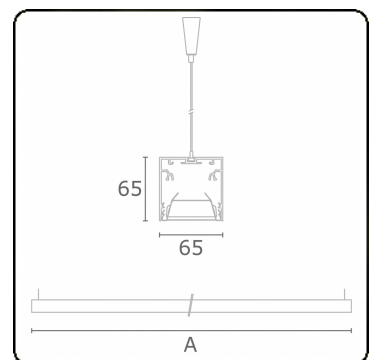

Rekta 65x65 direkt - BAP - HO 150mA - ANO  
04.94020543-0001

**Leuchtendaten**

Montage	Gependelt
Lichtaustritt	Direkt
Leuchten Abdeckung	BAP Raster
Schutzgrad	IP 20
Gehäuse	Aluminium
Verarbeitung	eloxierte Verarbeitung
Prüfzeichen	CE, ISO 9001

**Lichttechnische Daten**

UGR	<19
CIE Fluxcode	80 99 100 100 76

**Abmessungen**

A	1130 mm
---	---------

**Bemerkungen**

Pendelleuchte - Direkt - HO 150mA - BAP - ANO

**ENERGY**

Verrijgbaar op aanvraag.