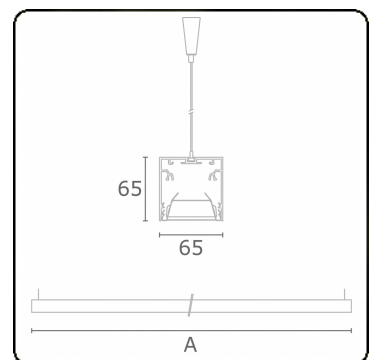

Rekta 65x65 Direct - BAP - HO 150mA - ANO
04.94020543-0001

Armatuurgegevens

Montage	Gependeld
Lichtuittreding	Direct
Afscherming	BAP raster
Beschermingsgraad	IP 20
Behuizing	Aluminium
Afwerking	geanodiseerde afwerking
Keurmerken	CE, ISO 9001

Lichttechnische gegevens

UGR	<19
CIE Fluxcode	80 99 100 100 76

Afmetingen

A	1130 mm
---	---------

Opmerkingen

Pendelarmatuur - Direct - HO 150mA - BAP - ANO

ENERGY

Verkrijgbaar op aanvraag.