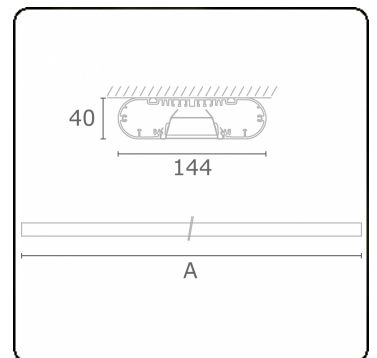

Lichttechnische gegevens

UGR	<19
CIE Fluxcode	80 99 100 100 71

Afmetingen

A	1970 mm
---	---------

Opmerkingen

Plafondarmatuur - Direct - HO 150mA - BAP - ANO

ENERGY

Verrijgbaar op aanvraag.