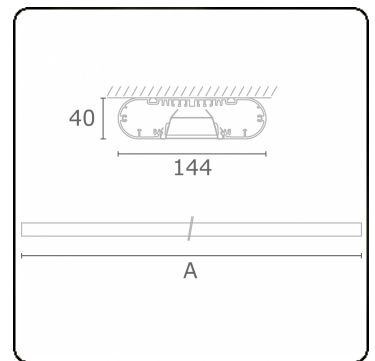

Lichttechnische gegevens

UGR	<19
CIE Fluxcode	80 99 100 100 71

Afmetingen

A	1690 mm
---	---------

Opmerkingen

Plafondarmatuur - Direct - HO 150mA - BAP - ANO

ENERGY

Verrijgbaar op aanvraag.