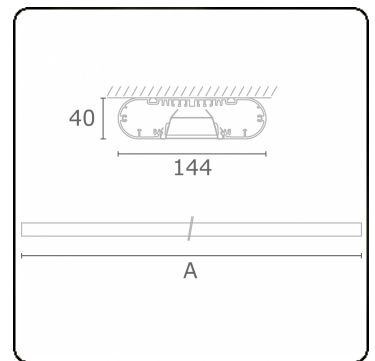

**Lichttechnische gegevens**

UGR	<19
CIE Fluxcode	80 99 100 100 71

**Afmetingen**

A	1130 mm
---	---------

**Opmerkingen**

Plafondarmatuur - Direct - HO 150mA - BAP - ANO

**ENERGY**

Verrijgbaar op aanvraag.