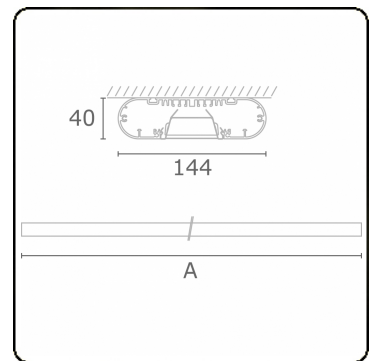

Lichttechnische gegevens

UGR	<19
CIE Fluxcode	80 99 100 100 71

Afmetingen

A	2810 mm
---	---------

Opmerkingen

Plafondarmatuur - Direct - HO 150mA - BAP - ANO

ENERGY

Verrijgbaar op aanvraag.